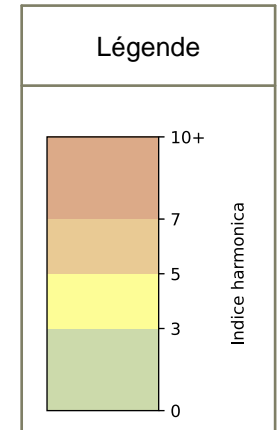

# Capteurs méduse ANVERS-MONTHOLON

2026 / sem. 21 (du 18/05/2026 au 24/05/2026)

*NB : Chaque capteur est désigné par le nom de la rue dans laquelle il est implanté*

# Capteurs méduse ANVERS-MONTHOLON

2026 / sem. 21 (du 18/05/2026 au 24/05/2026)

**SYNTHÈSE DES SITES SUR LA SEMAINE**  
**Par Indice Harmonica nocturne [22h-06h] décroissant**

	Nuit du lundi 18/05/2026 au mardi 19/05/2026	Nuit du mardi 19/05/2026 au mercredi 20/05/2026	Nuit du mercredi 20/05/2026 au jeudi 21/05/2026	Nuit du jeudi 21/05/2026 au vendredi 22/05/2026	Nuit du vendredi 22/05/2026 au samedi 23/05/2026	Nuit du samedi 23/05/2026 au dimanche 24/05/2026	Nuit du dimanche 24/05/2026 au lundi 25/05/2026
<b>1</b>	ENESCO (6,6)	ENESCO (6,8)	ENESCO (6,9)	ENESCO (6,9)	ENESCO (7,4)	ENESCO (7,1)	ENESCO (6,8)
<b>2</b>	TRUDAINE (6,0)	TRUDAINE (6,1)	TRUDAINE (6,3)	TRUDAINE (6,8)	TRUDAINE (7,0)	TRUDAINE (7,0)	TRUDAINE (6,1)

	22h-00h	00h-02h	02h-04h	04h-06h	Total nuit (22h-06h)
Nuit du lundi 18/05/2026 au mardi 19/05/2026	7,2	5,9	5,4	5,7	6,0
	64,3 dB(A)	56,0 dB(A)	53,9 dB(A)	55,2 dB(A)	59,6 dB(A)
Nuit du mardi 19/05/2026 au mercredi 20/05/2026	7,0	6,0	5,2	6,3	6,1
	64,0 dB(A)	57,8 dB(A)	52,9 dB(A)	59,3 dB(A)	60,2 dB(A)
Nuit du mercredi 20/05/2026 au jeudi 21/05/2026	7,5	6,7	5,6	5,4	6,3
	67,0 dB(A)	62,7 dB(A)	55,3 dB(A)	54,4 dB(A)	62,7 dB(A)
Nuit du jeudi 21/05/2026 au vendredi 22/05/2026	7,9	7,4	6,3	5,7	6,8
	68,7 dB(A)	66,9 dB(A)	57,6 dB(A)	55,2 dB(A)	65,2 dB(A)
Nuit du vendredi 22/05/2026 au samedi 23/05/2026	8,2	7,4	6,2	6,3	7,0
	70,3 dB(A)	67,2 dB(A)	58,9 dB(A)	57,2 dB(A)	66,4 dB(A)
Nuit du samedi 23/05/2026 au dimanche 24/05/2026	7,7	7,7	6,5	5,9	7,0
	68,2 dB(A)	67,8 dB(A)	60,4 dB(A)	55,9 dB(A)	65,5 dB(A)
Nuit du dimanche 24/05/2026 au lundi 25/05/2026	6,9	6,4	5,6	5,4	6,1
	63,9 dB(A)	60,7 dB(A)	55,1 dB(A)	53,7 dB(A)	60,2 dB(A)