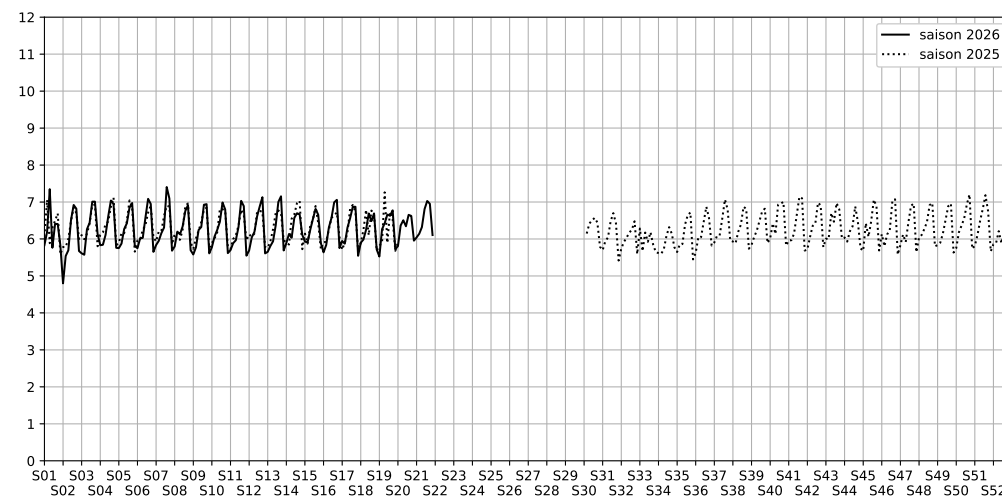

Indice Harmonica Nuit [22h-06h]
Comparaison avec saison précédente à jour équivalent